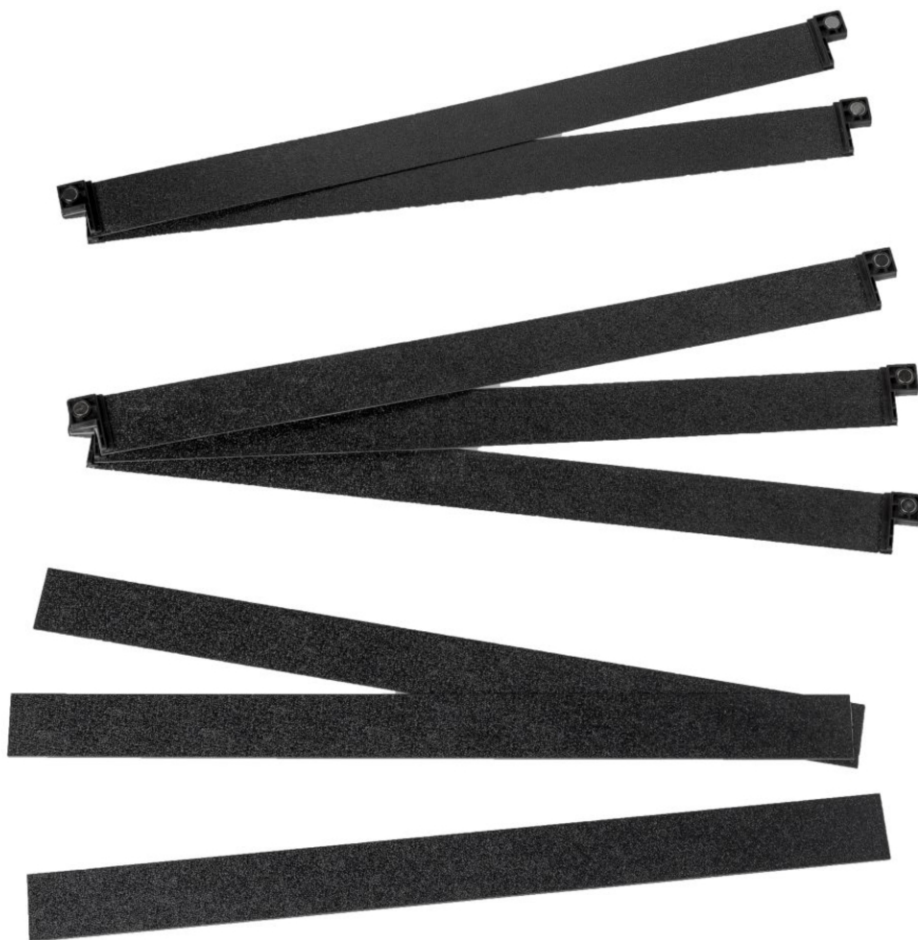

# PRODUKT ARKUSZ

Zestaw do nowej grafiki Pop-Up Magnetic Curved 3 x 3 – wymiana g

PUM33CKIT

- Plastikowe górne i dolne listwy
- Taśma magnetyczna z samoprzylepną warstwą TESA
- Łatwa i szybka wymiana Pop-up wydruku magnetycznego

## Zestaw do nowej grafiki Pop-Up Magnetic Curved 3 x 3 – wymiana g

PUM33CKIT

### PODSTAWOWE INFORMACJE

SKU	Sizes (mm) (A x B x C)	Format (mm)	Widoczny rozmiar (mm) (VXxVY)	Rozstaw otworów (mm) (XxY)
PUM33CKIT	2520 x 2240 x 690	3 x 3 (2520 x 2240 mm)	-	-

Orientacja	Weight (kg)
Pionowy	2,20